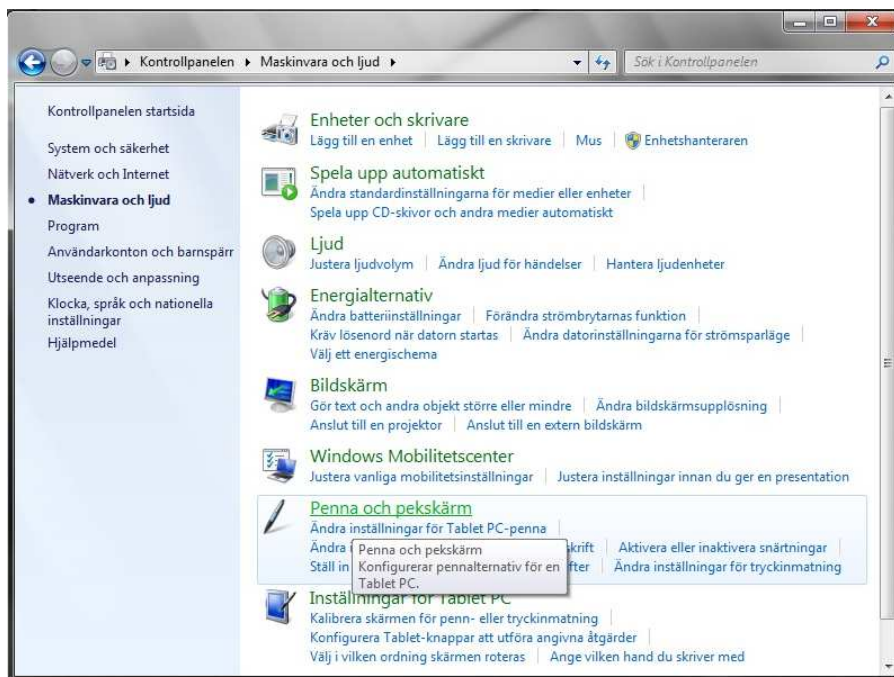

## LÖSNING WINDOWS 7 PANORERING

PROBLEM: När objekt ska flyttas i Windows 7 med SMART Notebook flyttas/scrollas hela skärmen upp och ner.

ORSAK: Windows 7 har så kallade "gester" som ska ge vissa specialfunktioner till pekskärmar – dessa gör att SMART Boarden fungerar fel.

LÖSNING: Stäng av funktionen "Aktivera Panorering med ett finger" under Panorera i Kontrollpanelen / Maskinvara och ljud / Penna och Peksärm i Windows 7.

Se bilder nedan: