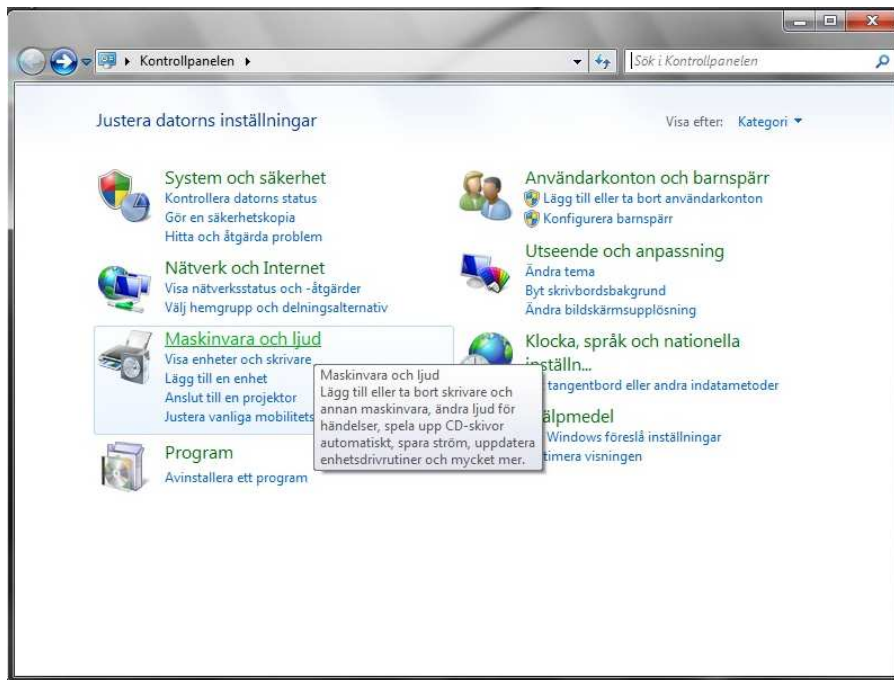

## LÖSNING WINDOWS 7 PANORERING

PROBLEM: När objekt ska flyttas i Windows 7 med SMART Notebook flyttas/scrollas hela skärmen upp och ner.

ORSAK: Windows 7 har så kallade "gester" som ska ge vissa specialfunktioner till pekskärmar – dessa gör att SMART Boarden fungerar fel.

LÖSNING: Stäng av funktionen "Aktivera Panorering med ett finger" under Panorera i Kontrollpanelen / Maskinvara och ljud / Penna och Peksärm i Windows 7.

Se bilder nedan: